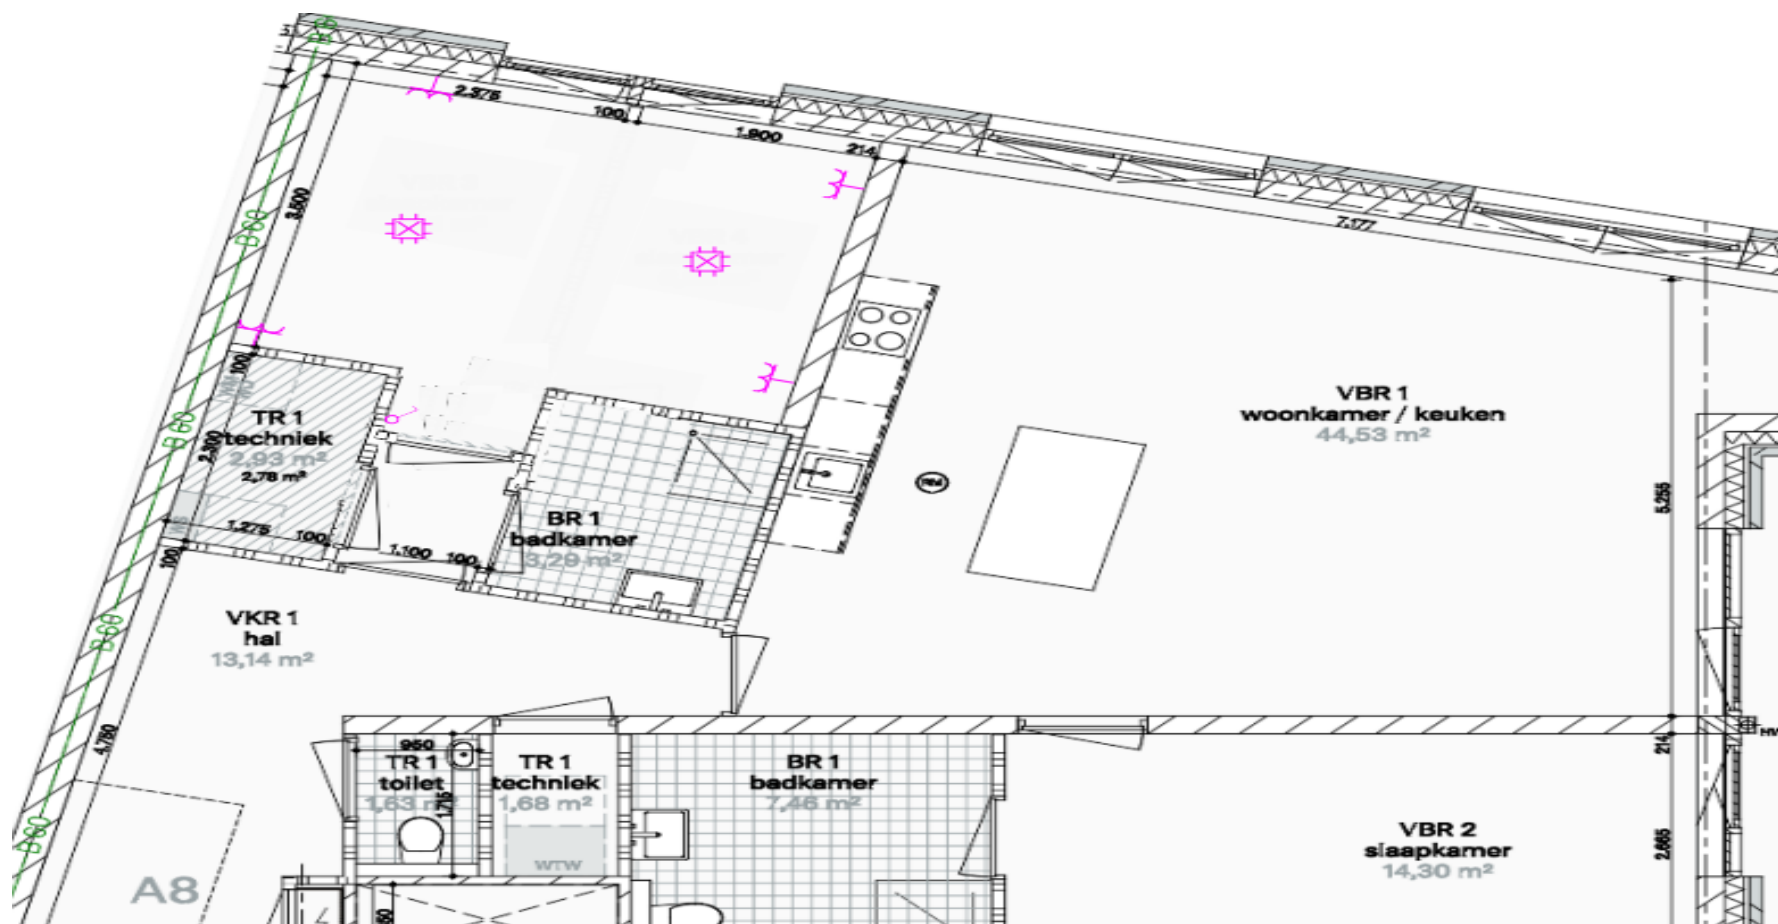

B1-400

A8 Slaapkamer 2 en 3 samenvoegen met inloopkast

DE SUIKERZIJD

Deze tekeningen zijn alleen ten behoeve van de indelingsopties.
Aan de onderliggende tekeningen zijn geen rechten te ontleen.
De optie is in een aparte kleur aangegeven.

B1-410

A8 Slaapkamer 2 en 3 samenvoegen en badkamer vergroten

DE SUIKERZIJD

Deze tekeningen zijn alleen ten behoeve van de indelingsopties.
Aan de onderliggende tekeningen zijn geen rechten te ontleen.
De optie is in een aparte kleur aangegeven.

B1-430

A8/A9 Inloopkast slaapkamer 1

DE SUIKERZIJD

Deze tekeningen zijn alleen ten behoeve van de indelingsopties.
Aan de onderliggende tekeningen zijn geen rechten te ontleen.
De optie is in een aparte kleur aangegeven.