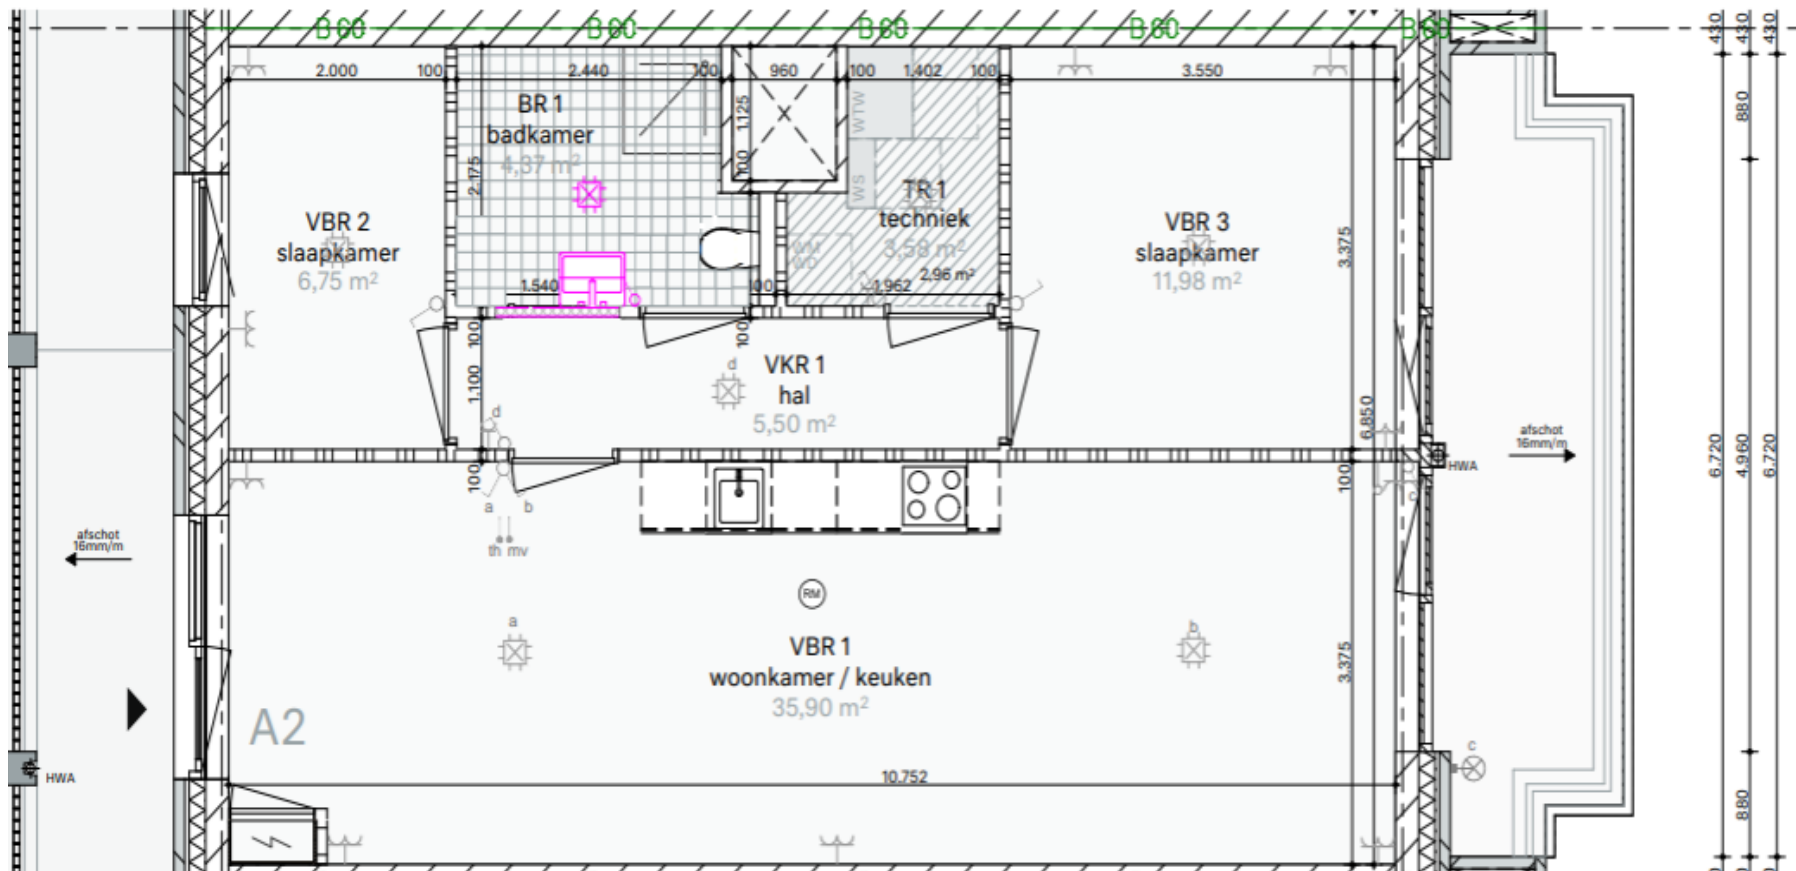

Optieboekje De Suikerzijde | D2 | 51 appartementen

DE SUIKERZIJD

B1-100

A2/A5 Vervallen apart toilet voor ruimte bad in badkamer

DE SUIKERZIJD

Deze tekeningen zijn alleen ten behoeve van de indelingsopties. Aan de onderliggende tekeningen zijn geen rechten te ontleen. De optie is in een aparte kleur aangegeven.

B1-200

A4 Slaapkamer 2 en 3 samenvoegen

DE SUIKERZIJD

Deze tekeningen zijn alleen ten behoeve van de indelingsopties.
Aan de onderliggende tekeningen zijn geen rechten te ontleen.
De optie is in een aparte kleur aangegeven.

B1-210

A4 Slaapkamer 3 vervallen, toevoegen inloopkast

DE SUIKERZIJDE

Deze tekeningen zijn alleen ten behoeve van de indelingsopties.
Aan de onderliggende tekeningen zijn geen rechten te ontleen.
De optie is in een aparte kleur aangegeven.