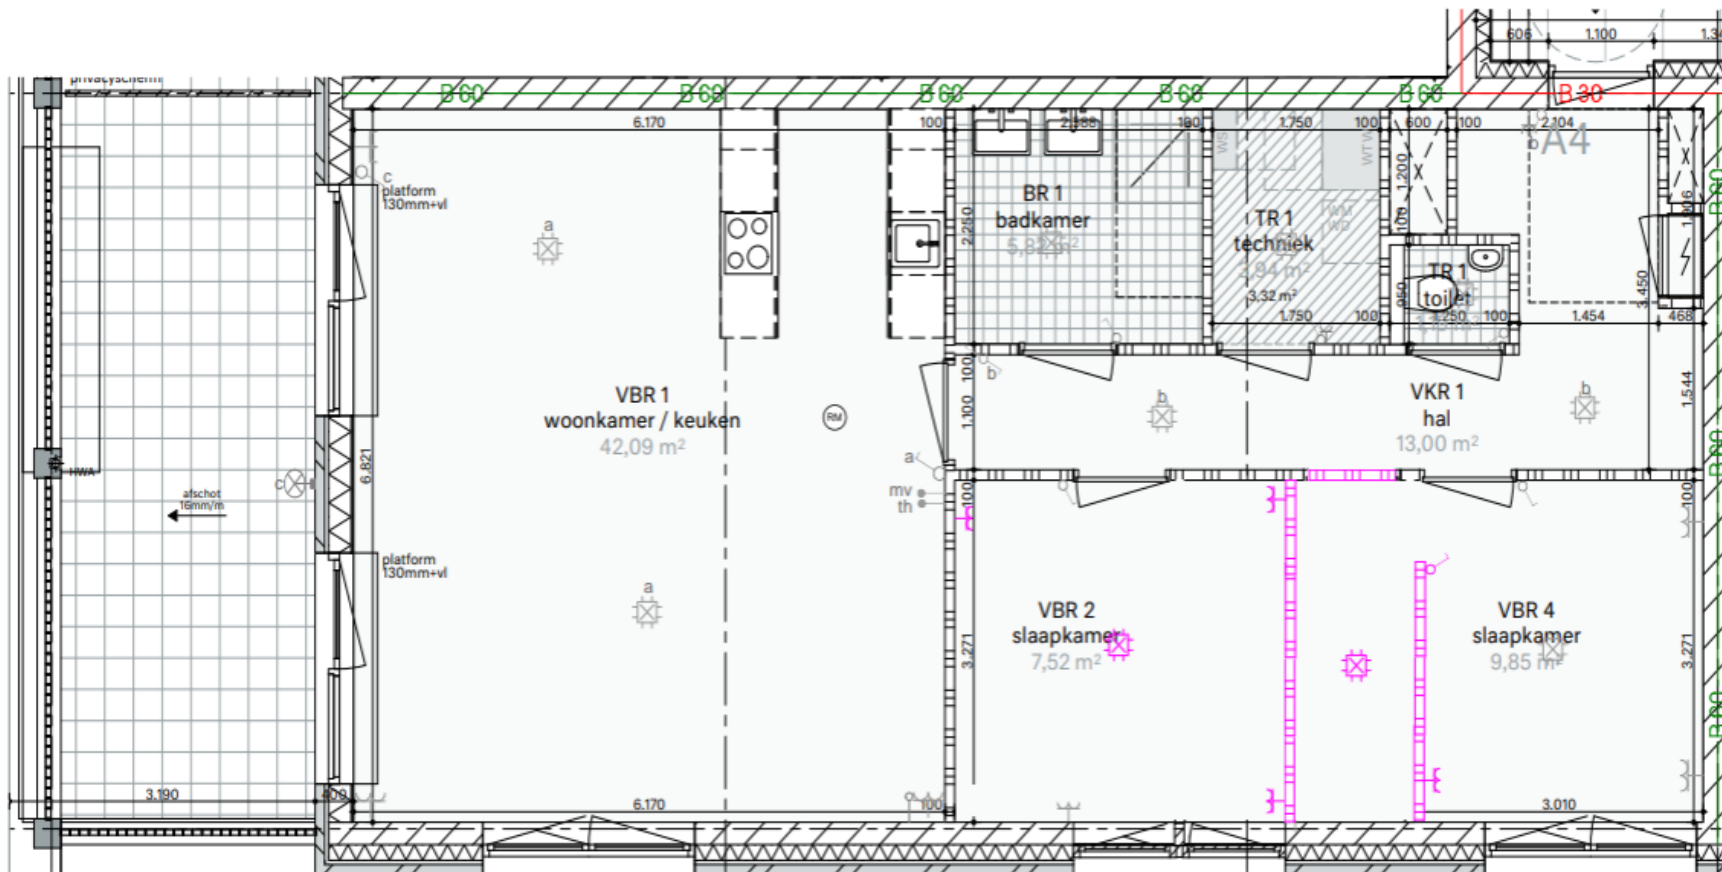

Optieboekje De Suikerzijde | D2 | 51 appartementen

DE SUIKERZIJD

B1-100

A2/A5 Vervallen apart toilet voor ruimte bad in badkamer

DE SUIKERZIJD

Deze tekeningen zijn alleen ten behoeve van de indelingsopties. Aan de onderliggende tekeningen zijn geen rechten te ontleen. De optie is in een aparte kleur aangegeven.

B1-200

A4 Slaapkamer 2 en 3 samenvoegen

DE SUIKERZIJD

Deze tekeningen zijn alleen ten behoeve van de indelingsopties.
Aan de onderliggende tekeningen zijn geen rechten te ontleen.
De optie is in een aparte kleur aangegeven.

B1-210

A4 Slaapkamer 3 vervallen, toevoegen inloopkast

DE SUIKERZIJDE

Deze tekeningen zijn alleen ten behoeve van de indelingsopties.
Aan de onderliggende tekeningen zijn geen rechten te ontleen.
De optie is in een aparte kleur aangegeven.

B1-400

A8 Slaapkamer 2 en 3 samenvoegen met inloopkast

DE SUIKERZIJD

Deze tekeningen zijn alleen ten behoeve van de indelingsopties.
Aan de onderliggende tekeningen zijn geen rechten te ontleen.
De optie is in een aparte kleur aangegeven.