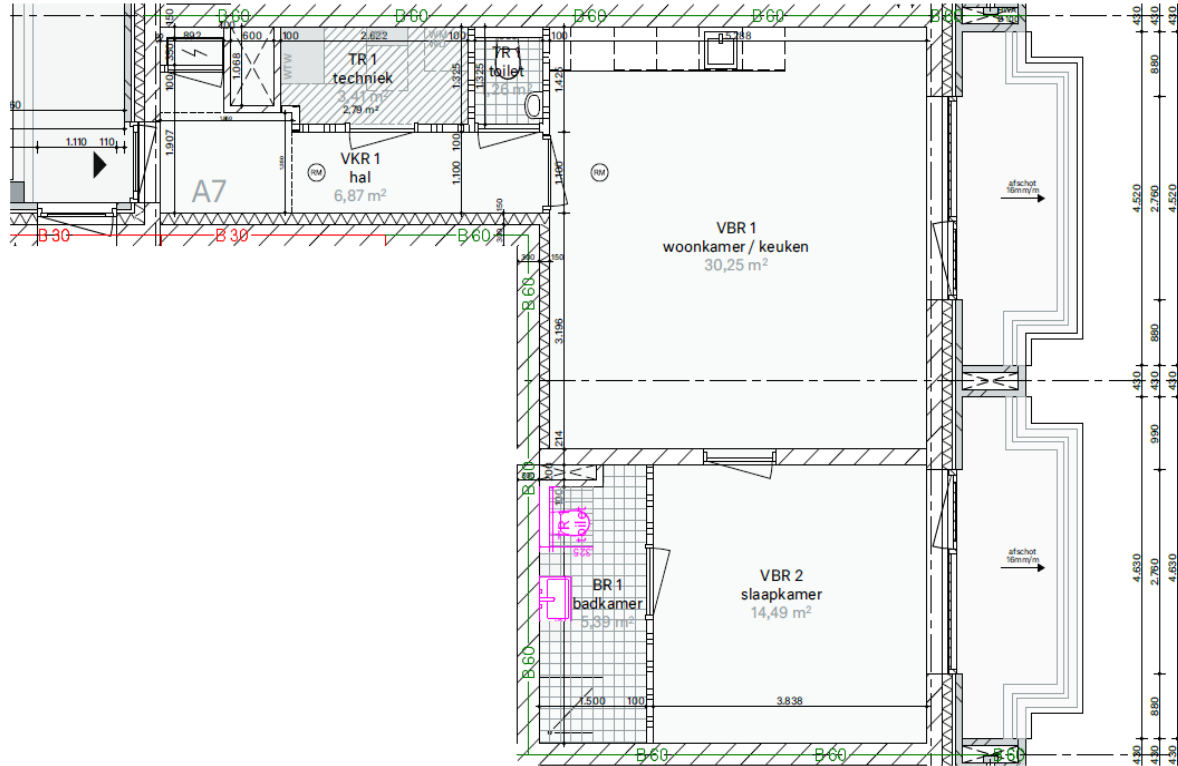

B1-200

A4 Slaapkamer 2 en 3 samenvoegen

DE SUIKERZIJD

Deze tekeningen zijn alleen ten behoeve van de indelingsopties.
Aan de onderliggende tekeningen zijn geen rechten te ontleen.
De optie is in een aparte kleur aangegeven.

B1-210

A4 Slaapkamer 3 vervallen, toevoegen inloopkast

DE SUIKERZIJDE

Deze tekeningen zijn alleen ten behoeve van de indelingsopties.
Aan de onderliggende tekeningen zijn geen rechten te ontleen.
De optie is in een aparte kleur aangegeven.

B1-300

A7 toevoegen toilet aan de badkamer

DE SUIKERZIJD

Deze tekeningen zijn alleen ten behoeve van de indelingsopties.
Aan de onderliggende tekeningen zijn geen rechten te ontleen.
De optie is in een aparte kleur aangegeven.

B1-400

A8 Slaapkamer 2 en 3 samenvoegen met inloopkast

DE SUIKERZIJD

Deze tekeningen zijn alleen ten behoeve van de indelingsopties.
Aan de onderliggende tekeningen zijn geen rechten te ontleen.
De optie is in een aparte kleur aangegeven.