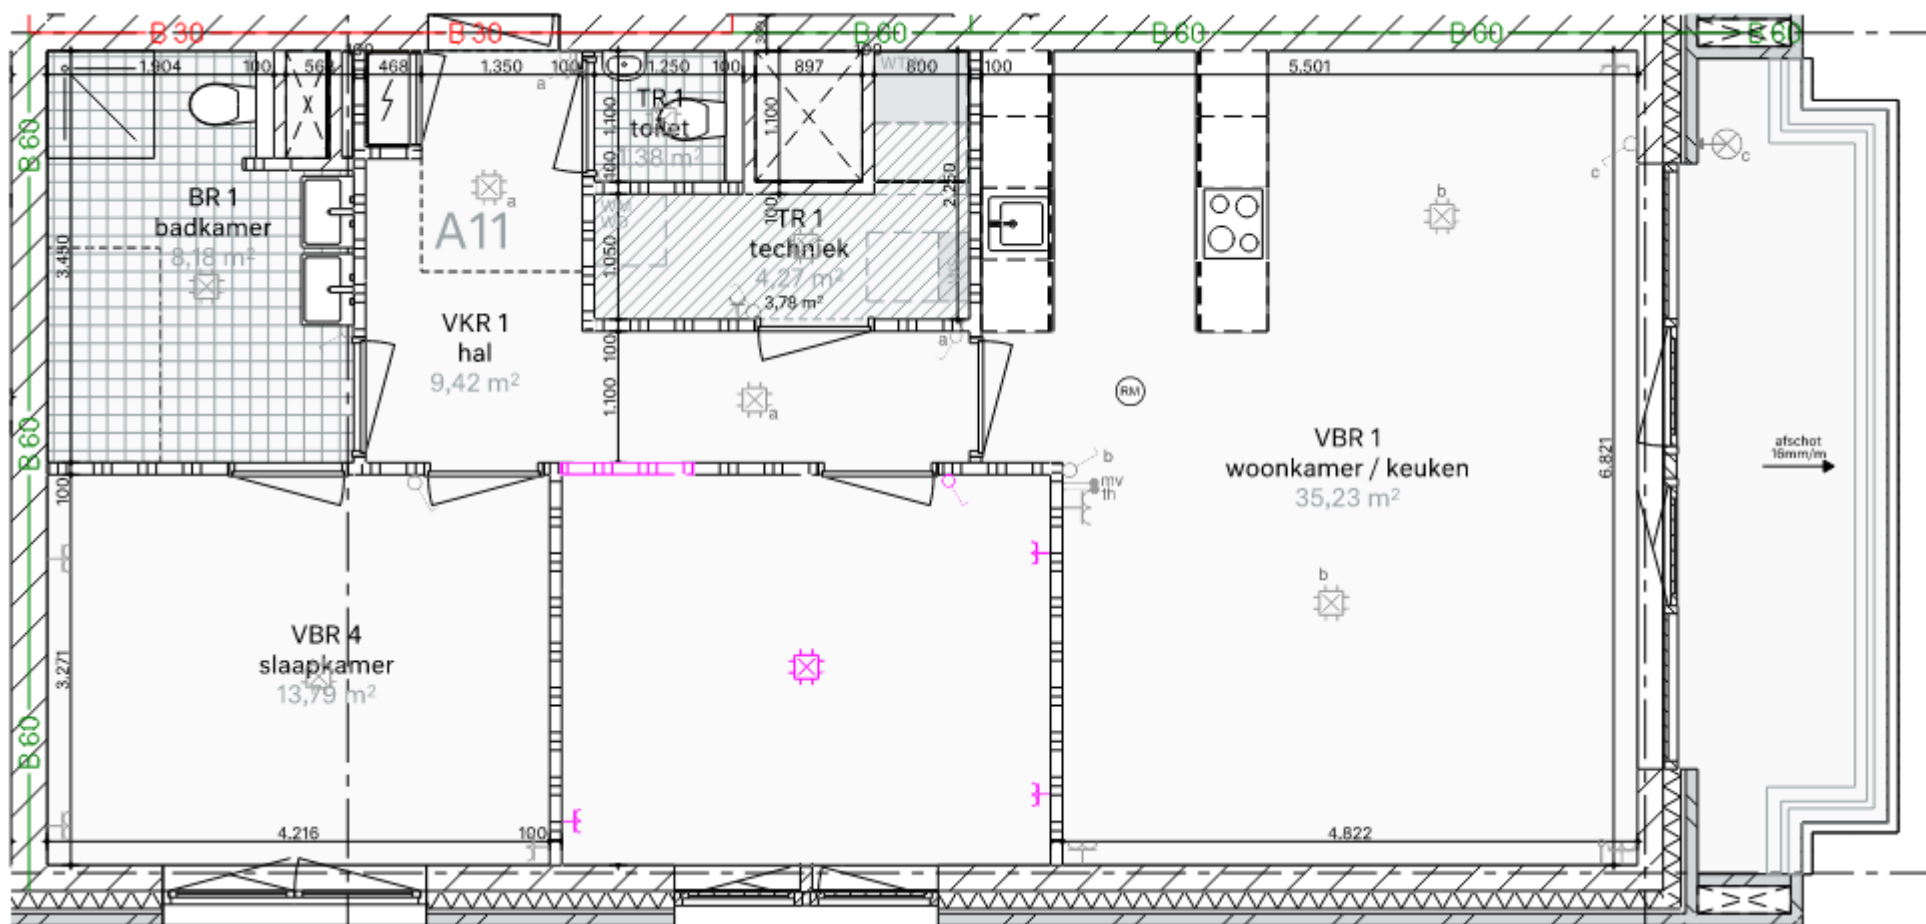

B1-600

A9 Slaapkamer 2 en 3 samenvoegen

DE SUIKERZIJD

Deze tekeningen zijn alleen ten behoeve van de indelingsopties.
Aan de onderliggende tekeningen zijn geen rechten te ontleen.
De optie is in een aparte kleur aangegeven.

B1-700

A11/A14 Slaapkamer 2 en 3 samenvoegen

DE SUIKERZIJD

Deze tekeningen zijn alleen ten behoeve van de indelingsopties.
Aan de onderliggende tekeningen zijn geen rechten te ontleen.
De optie is in een aparte kleur aangegeven.