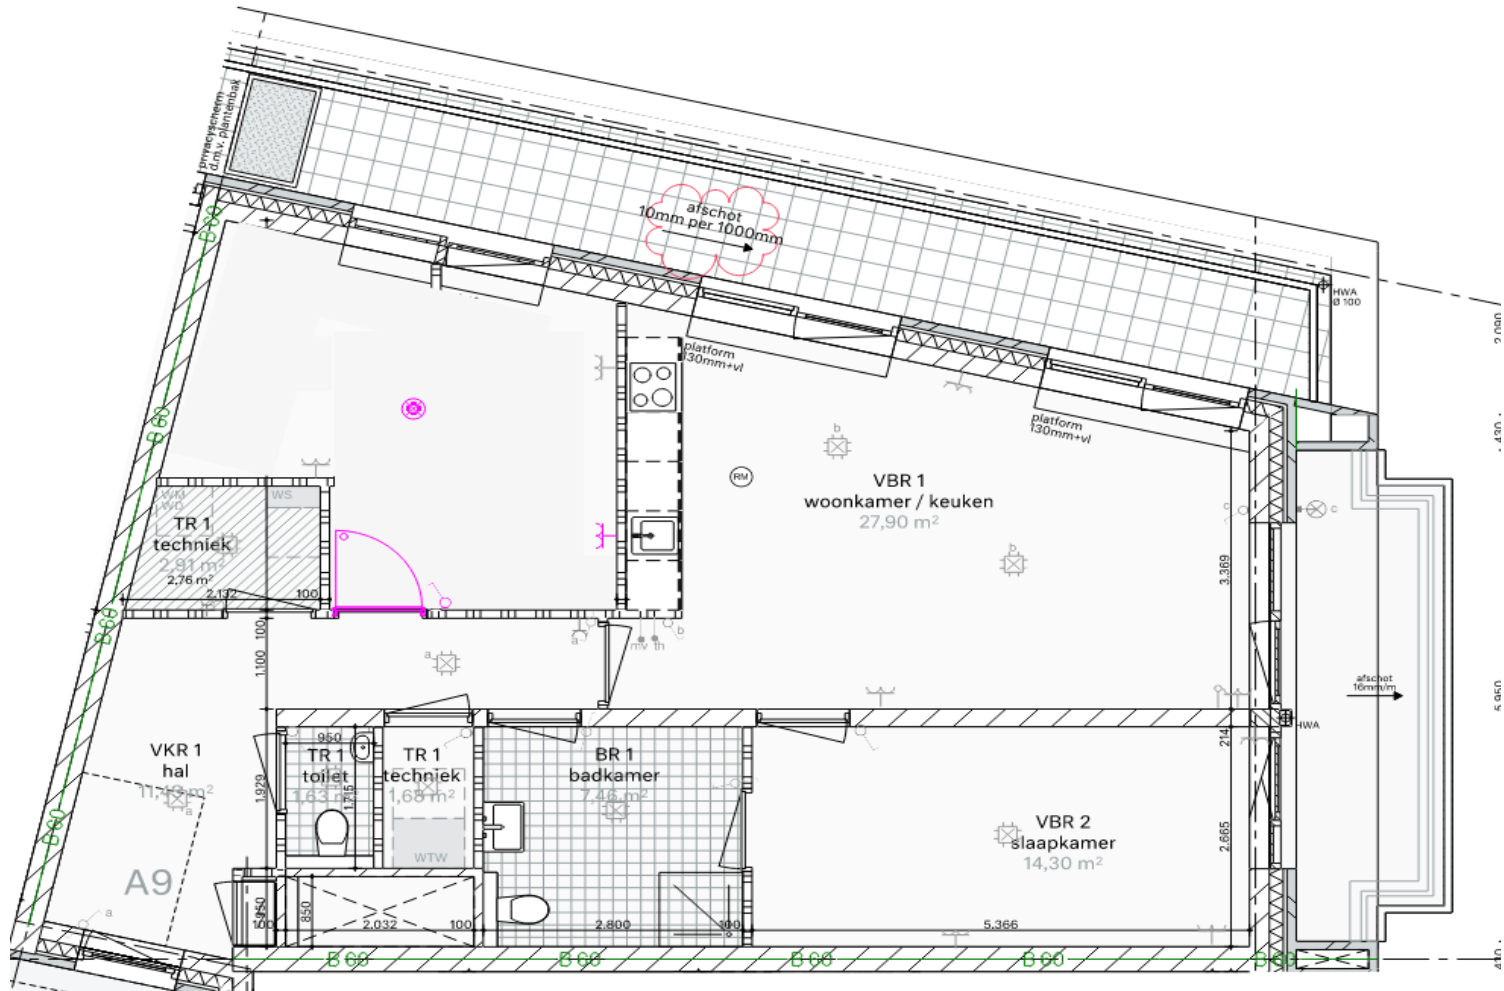

B1-410

A8 Slaapkamer 2 en 3 samenvoegen en badkamer vergroten

DE SUIKERZIJD

Deze tekeningen zijn alleen ten behoeve van de indelingsopties.
Aan de onderliggende tekeningen zijn geen rechten te ontleen.
De optie is in een aparte kleur aangegeven.

B1-430

A8/A9 Inloopkast slaapkamer 1

DE SUIKERZIJD

Deze tekeningen zijn alleen ten behoeve van de indelingsopties.
Aan de onderliggende tekeningen zijn geen rechten te ontleen.
De optie is in een aparte kleur aangegeven.

B1-600

A9 Slaapkamer 2 en 3 samenvoegen

DE SUIKERZIJD

Deze tekeningen zijn alleen ten behoeve van de indelingsopties.
Aan de onderliggende tekeningen zijn geen rechten te ontleen.
De optie is in een aparte kleur aangegeven.

B1-700

A11/A14 Slaapkamer 2 en 3 samenvoegen

DE SUIKERZIJD

Deze tekeningen zijn alleen ten behoeve van de indelingsopties.
Aan de onderliggende tekeningen zijn geen rechten te ontleen.
De optie is in een aparte kleur aangegeven.