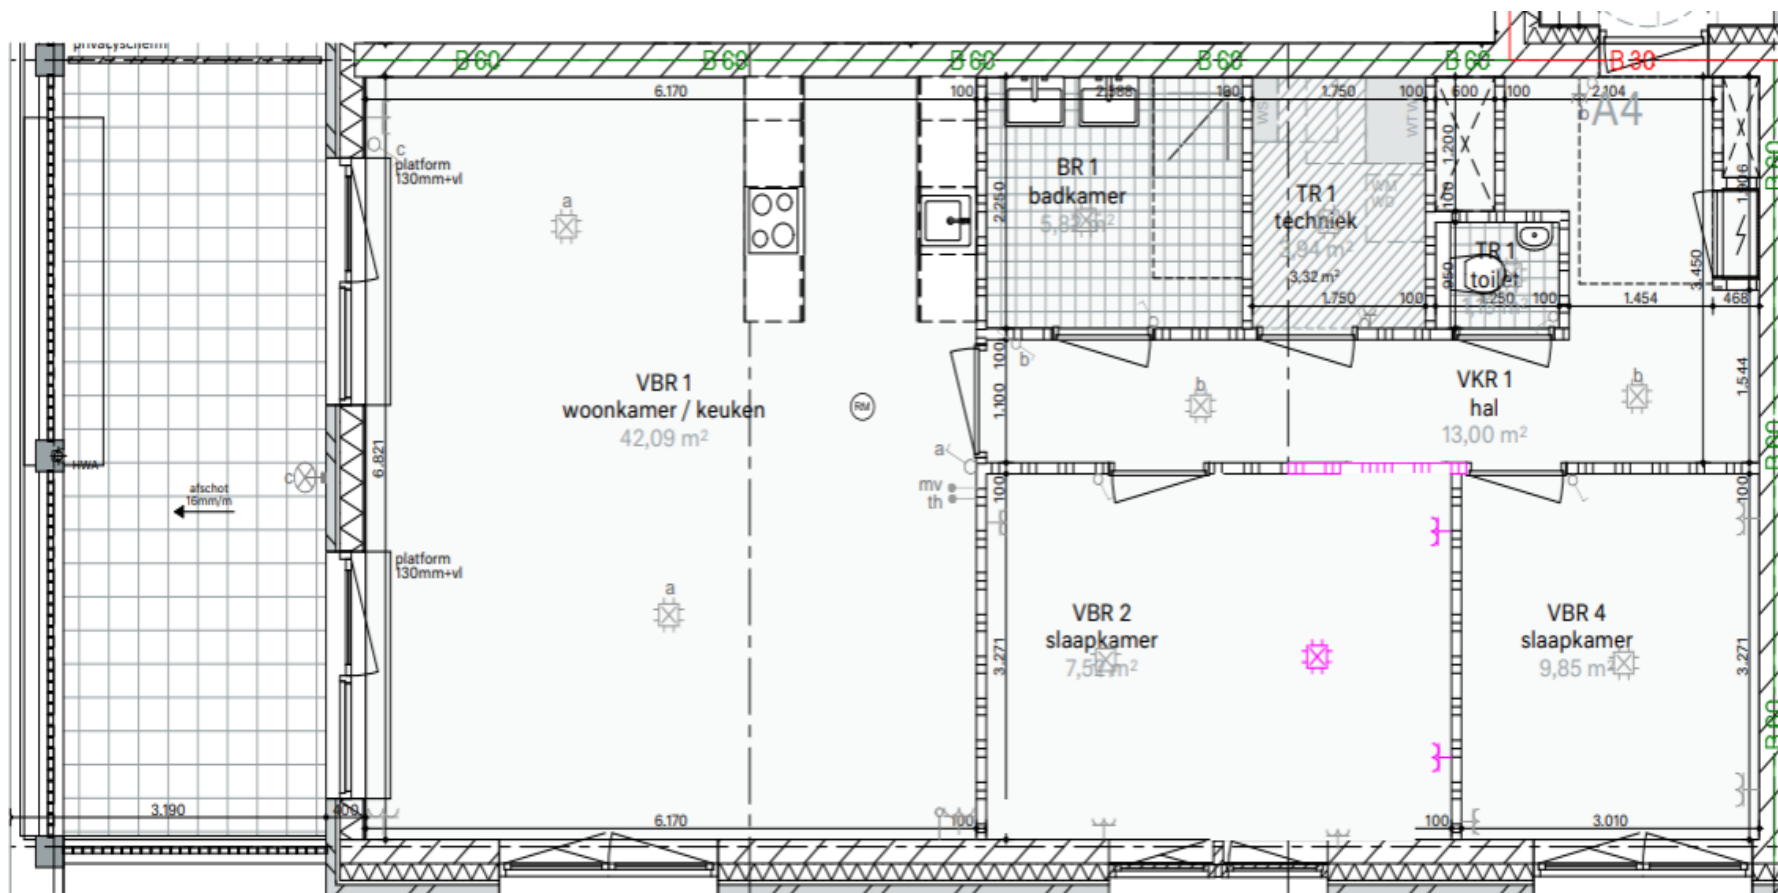

Optieboekje De Suikerzijde | D2 | 51 appartementen

DE SUIKERZIJD

B1-100

A2/A5 Vervallen apart toilet voor ruimte bad in badkamer

DE SUIKERZIJD

Deze tekeningen zijn alleen ten behoeve van de indelingsopties. Aan de onderliggende tekeningen zijn geen rechten te ontleen. De optie is in een aparte kleur aangegeven.

B1-200

A4 Slaapkamer 2 en 3 samenvoegen

DE SUIKERZIJD

Deze tekeningen zijn alleen ten behoeve van de indelingsopties.
Aan de onderliggende tekeningen zijn geen rechten te ontleen.
De optie is in een aparte kleur aangegeven.

B1-210

A4 Slaapkamer 3 vervallen, toevoegen inloopkast

DE SUIKERZIJDE

Deze tekeningen zijn alleen ten behoeve van de indelingsopties.
Aan de onderliggende tekeningen zijn geen rechten te ontleen.
De optie is in een aparte kleur aangegeven.