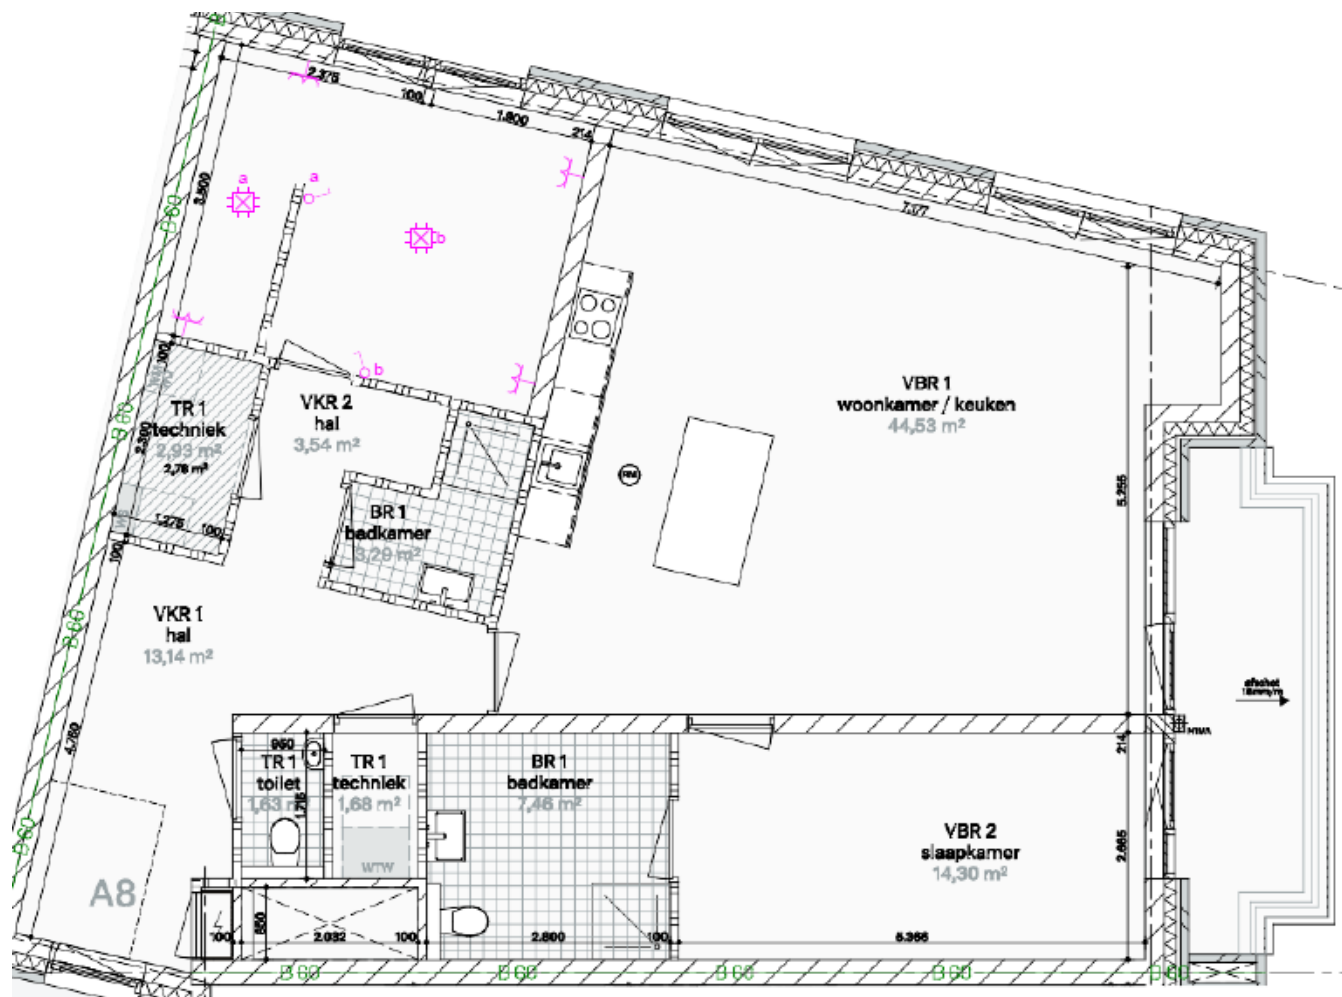

Optieboekje De Suikerzijde | D2 | 51 appartementen

DE SUIKERZIJD

B1-100

A2/A5 Vervallen apart toilet voor ruimte bad in badkamer

DE SUIKERZIJD

Deze tekeningen zijn alleen ten behoeve van de indelingsopties. Aan de onderliggende tekeningen zijn geen rechten te ontleen. De optie is in een aparte kleur aangegeven.

B1-300

A7 toevoegen toilet aan de badkamer

DE SUIKERZIJD

Deze tekeningen zijn alleen ten behoeve van de indelingsopties.
Aan de onderliggende tekeningen zijn geen rechten te ontleen.
De optie is in een aparte kleur aangegeven.

B1-400

A8 Slaapkamer 2 en 3 samenvoegen met inloopkast

DE SUIKERZIJD

Deze tekeningen zijn alleen ten behoeve van de indelingsopties.
Aan de onderliggende tekeningen zijn geen rechten te ontleen.
De optie is in een aparte kleur aangegeven.

B1-410

A8 Slaapkamer 2 en 3 samenvoegen en badkamer vergroten

DE SUIKERZIJD

Deze tekeningen zijn alleen ten behoeve van de indelingsopties.
Aan de onderliggende tekeningen zijn geen rechten te ontleen.
De optie is in een aparte kleur aangegeven.