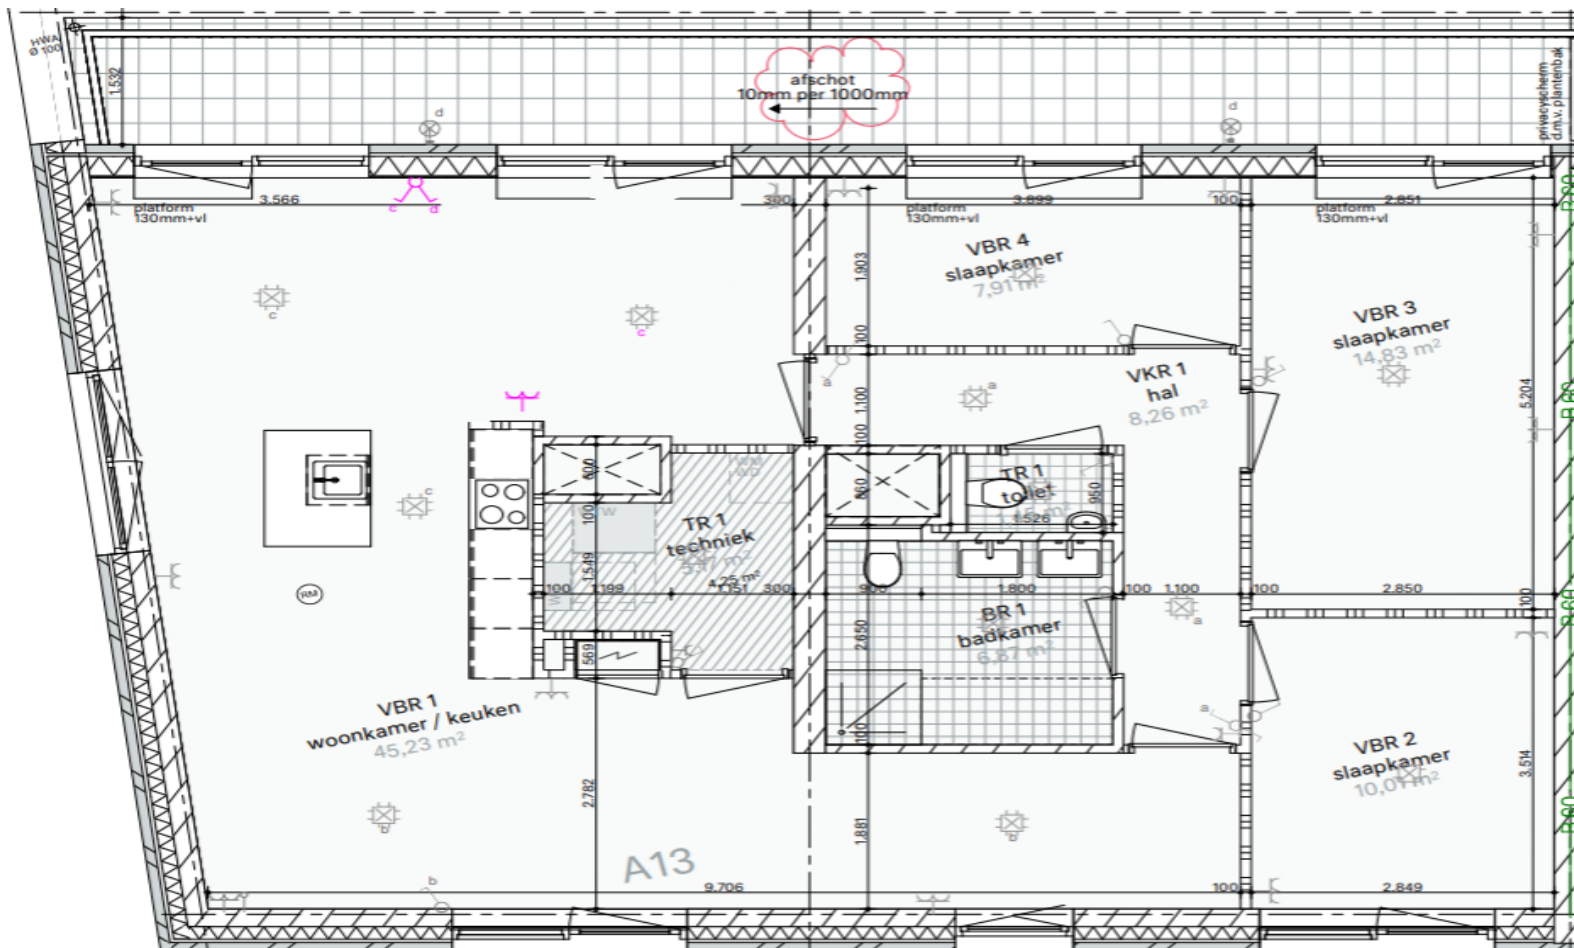

B1-800

A13 Vervallen studeerkamer

DE SUIKERZIJD

Deze tekeningen zijn alleen ten behoeve van de indelingsopties.
Aan de onderliggende tekeningen zijn geen rechten te ontleen.
De optie is in een aparte kleur aangegeven.