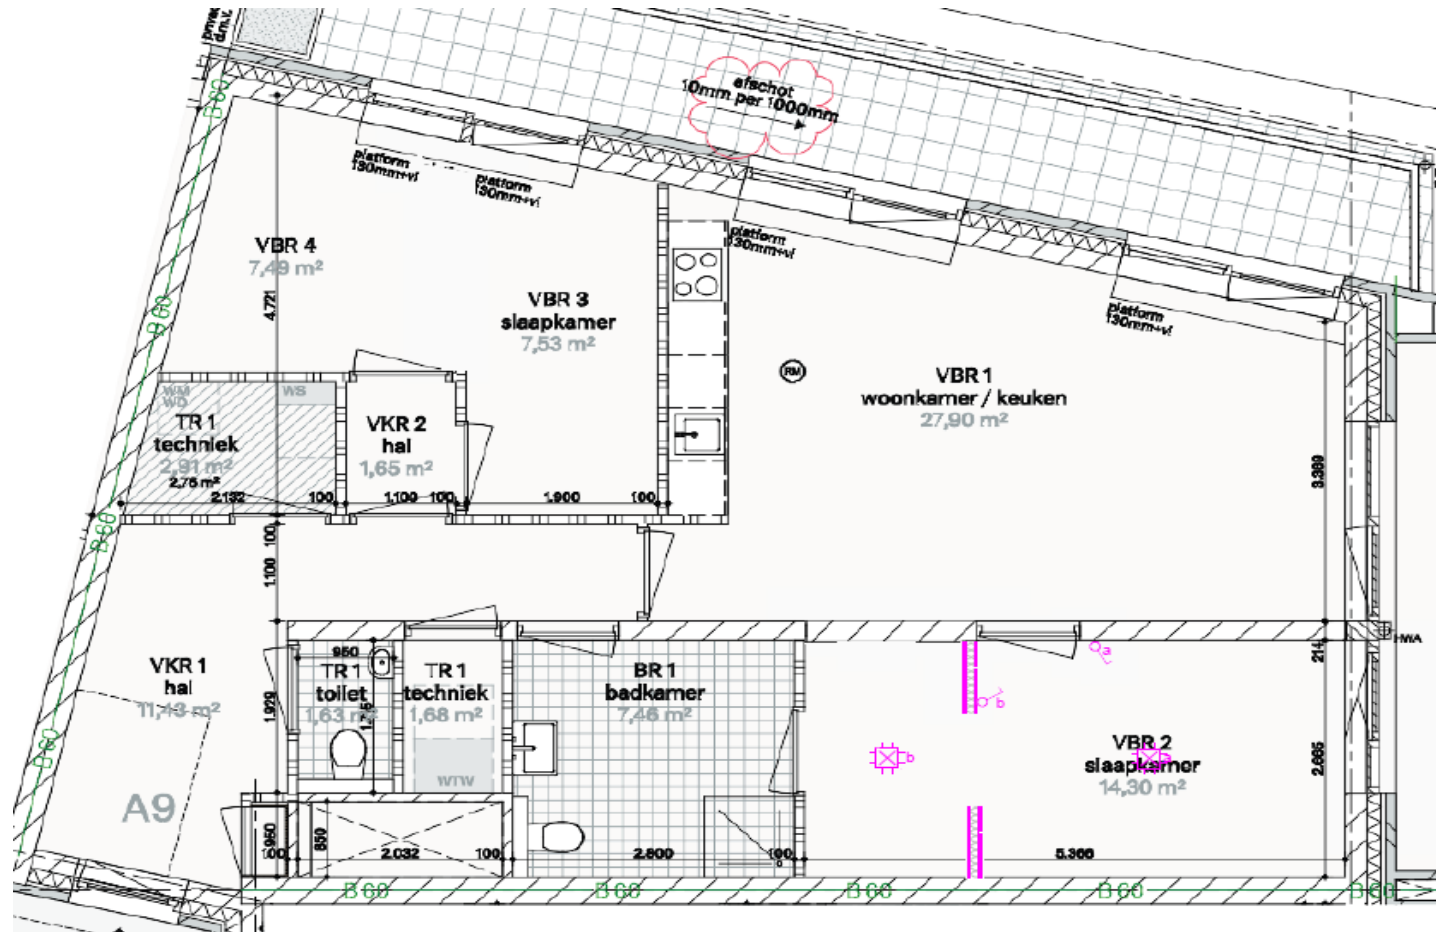

B1-400

A8 Slaapkamer 2 en 3 samenvoegen met inloopkast

DE SUIKERZIJD

Deze tekeningen zijn alleen ten behoeve van de indelingsopties.
Aan de onderliggende tekeningen zijn geen rechten te ontleen.
De optie is in een aparte kleur aangegeven.

B1-410

A8 Slaapkamer 2 en 3 samenvoegen en badkamer vergroten

DE SUIKERZIJD

Deze tekeningen zijn alleen ten behoeve van de indelingsopties.
Aan de onderliggende tekeningen zijn geen rechten te ontleen.
De optie is in een aparte kleur aangegeven.

B1-430

A8/A9 Inloopkast slaapkamer 1

DE SUIKERZIJD

Deze tekeningen zijn alleen ten behoeve van de indelingsopties.
Aan de onderliggende tekeningen zijn geen rechten te ontleen.
De optie is in een aparte kleur aangegeven.

B1-600

A9 Slaapkamer 2 en 3 samenvoegen

DE SUIKERZIJD

Deze tekeningen zijn alleen ten behoeve van de indelingsopties.
Aan de onderliggende tekeningen zijn geen rechten te ontleen.
De optie is in een aparte kleur aangegeven.